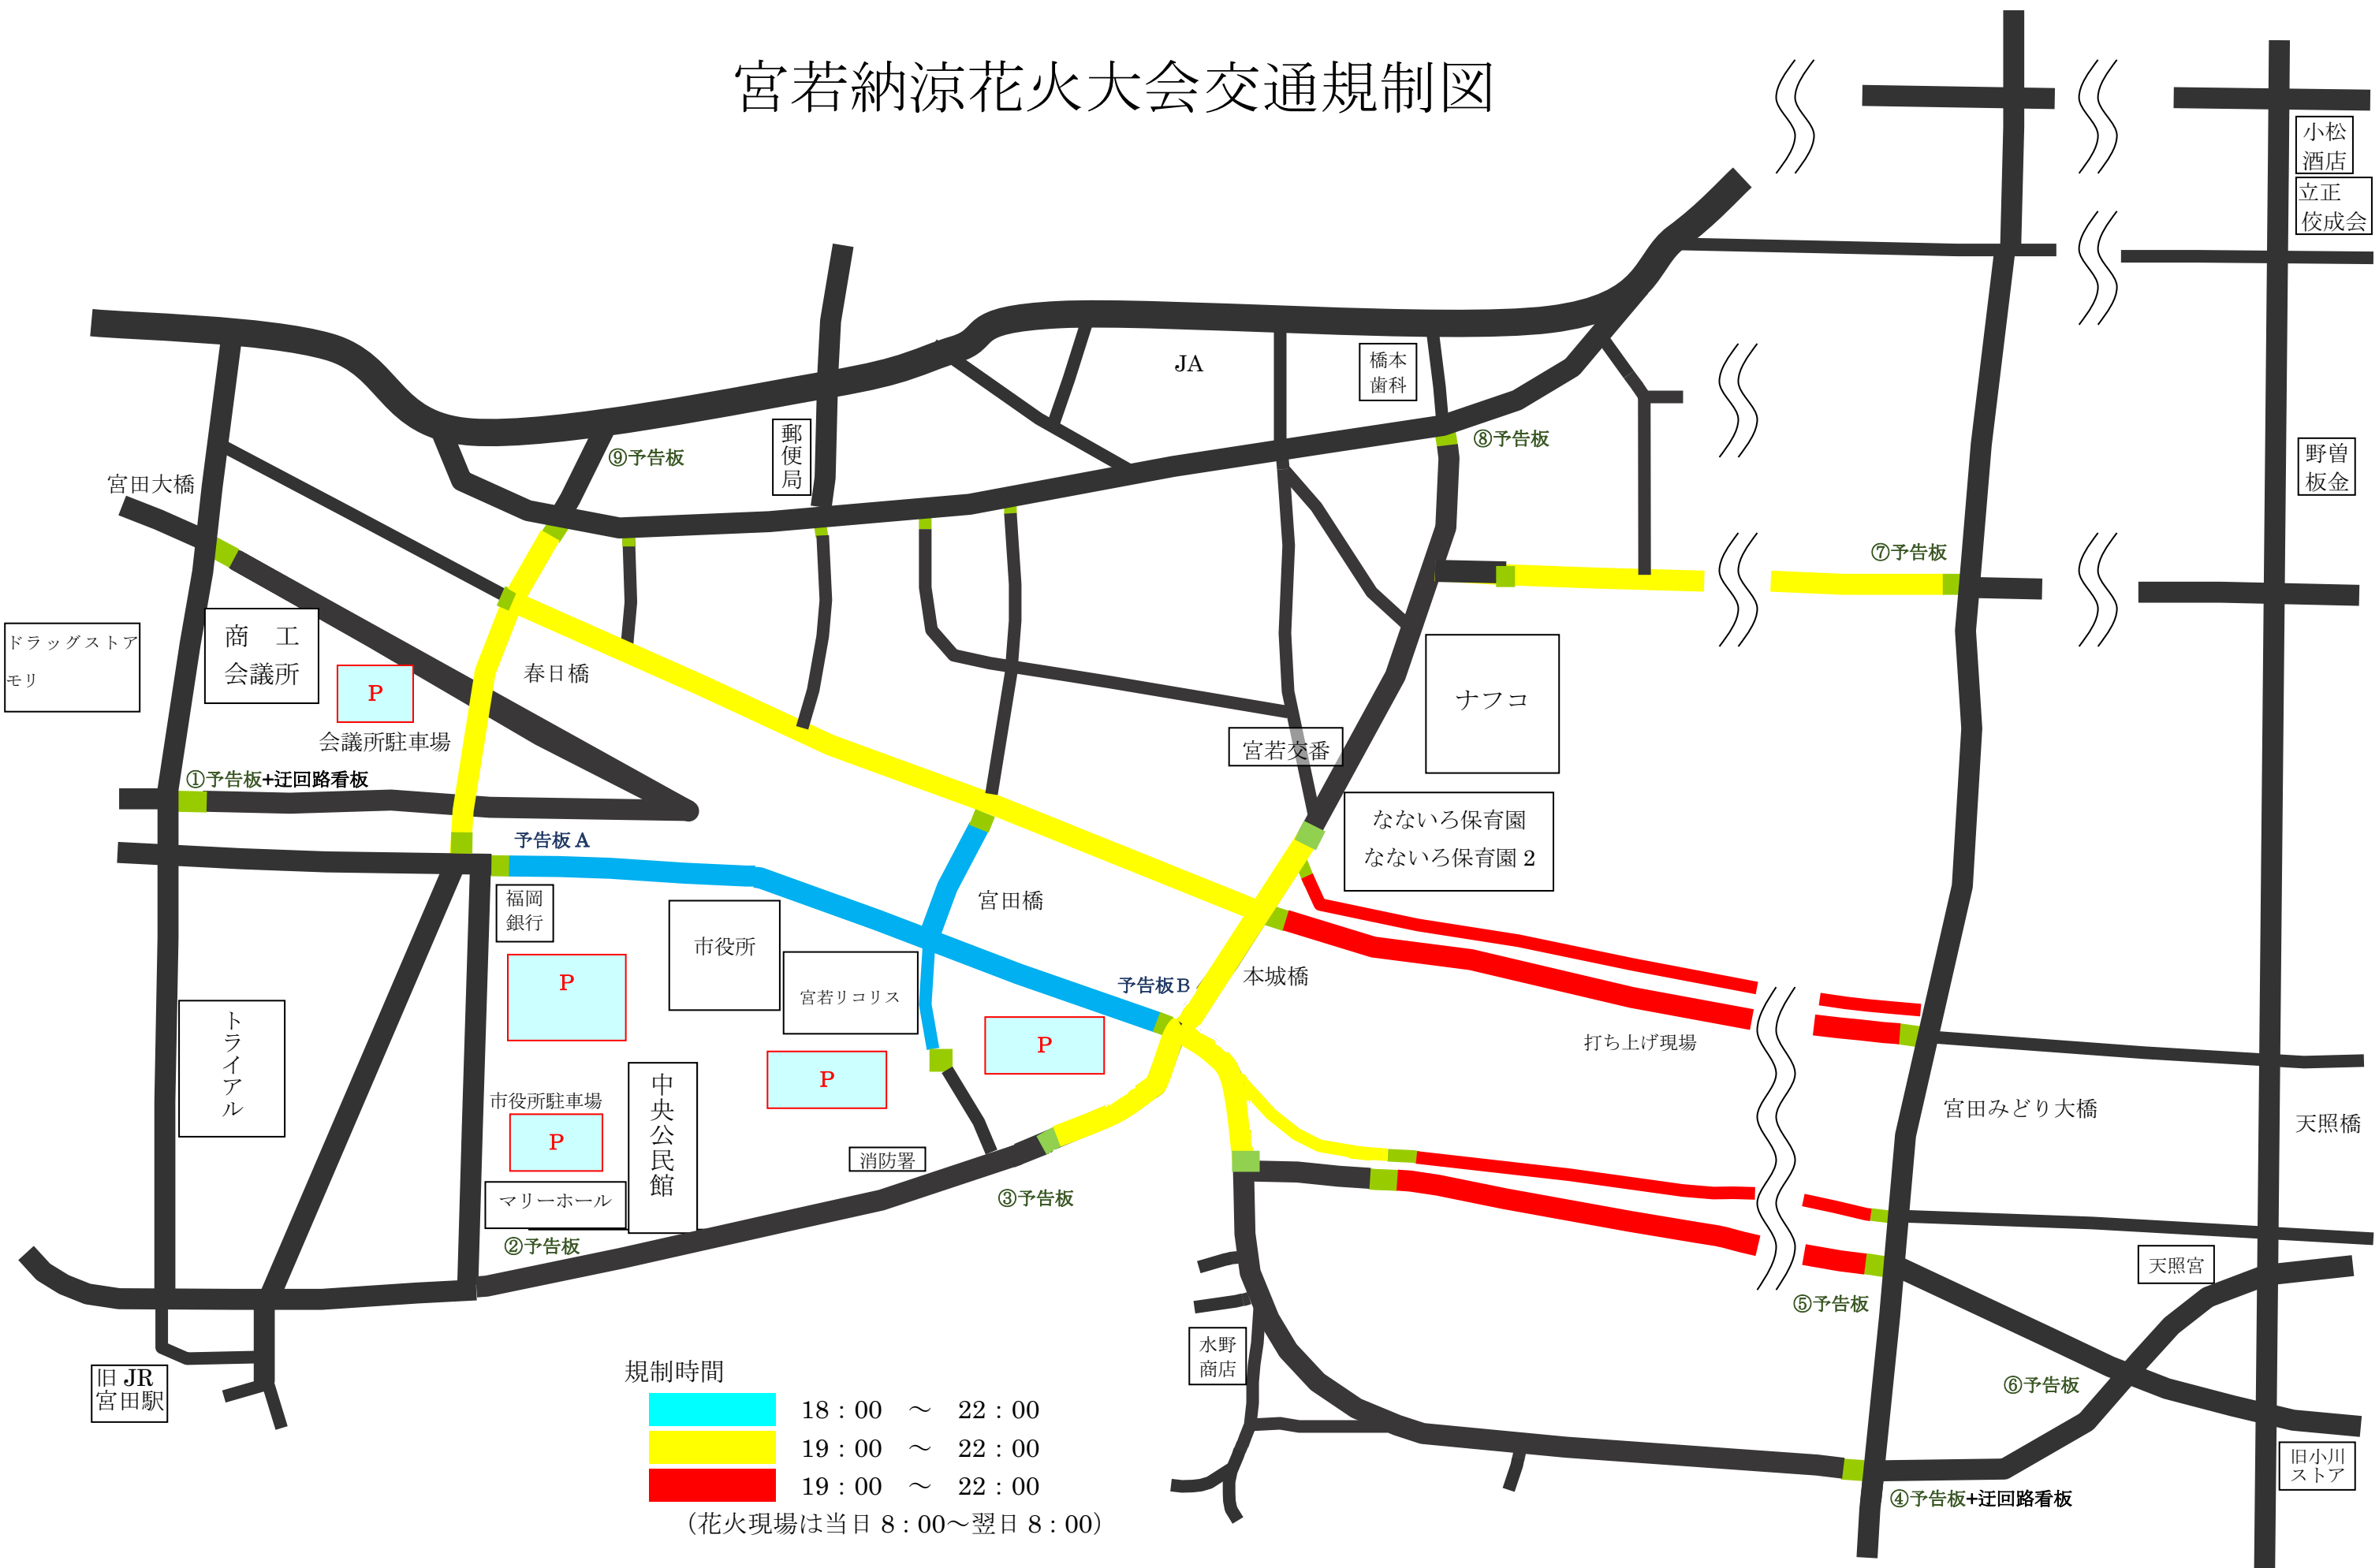

宮若納涼花火大会交通規制図

規制時間

	18 : 00 ~ 22 : 00
	19 : 00 ~ 22 : 00
	19 : 00 ~ 22 : 00

(花火現場は当日 8 : 00 ~ 翌日 8 : 00)